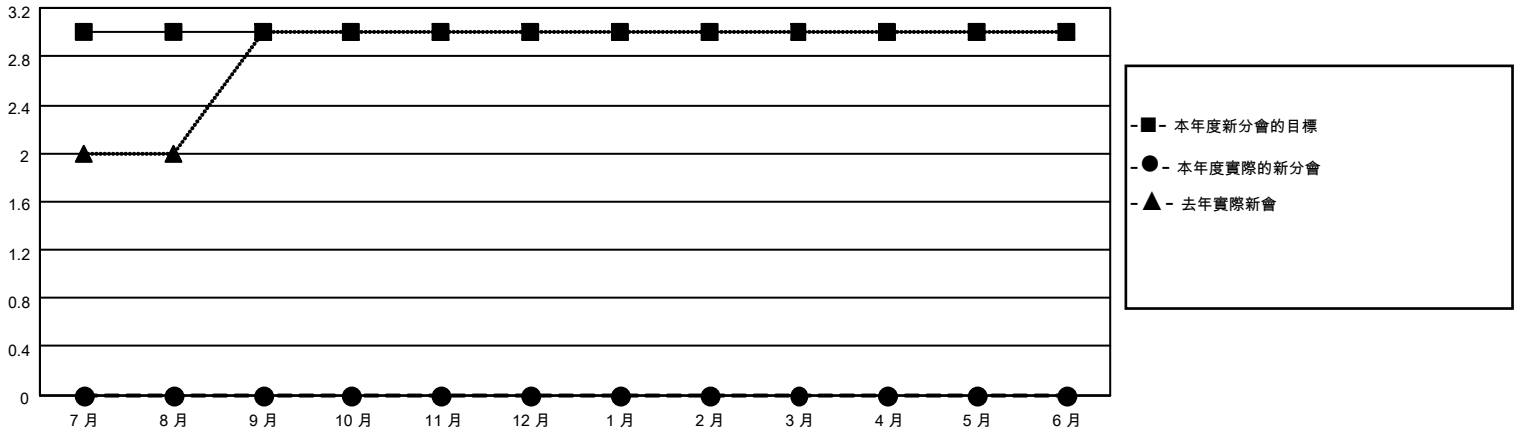

MONTHLY MEMBERSHIP PROGRESS REPORT

地點 REP OF CHINA

District 300B2

Results as of: 11/30/2022

分會			
成果 2022-2023			
季	新分會目標	新會	會員流失的分會
7月/8月/9月	3	0	0
10月/11月/12月	0	0	0
1月/2月/3月	0	0	0
4月/5月/6月	0	0	0

位會員@每位須繳			
成果 2022-2023			
季	會員淨增長目標	實際會員增長數	實際退會會員 (包括轉會)
7月/8月/9月	0	292	13
10月/11月/12月	0	46	17
1月/2月/3月	12	0	0
4月/5月/6月	0	0	0

目標與實際新會累積