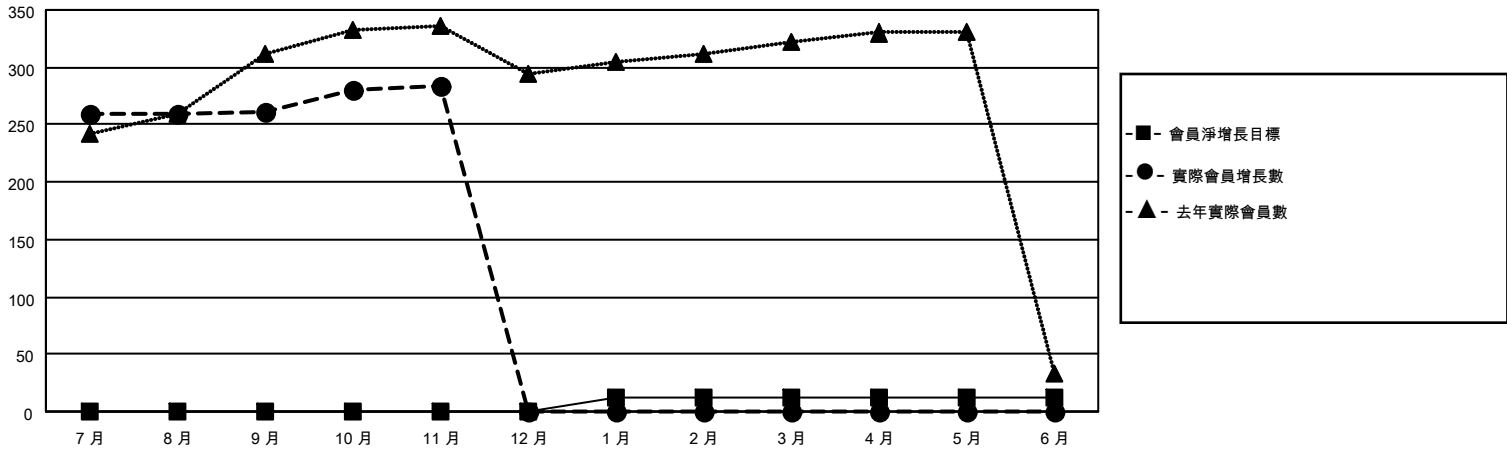

MONTHLY MEMBERSHIP PROGRESS REPORT

地點 REP OF CHINA

District 300B2

Results as of: 11/30/2022

分會			
成果 2022-2023			
季	新分會目標	新會	會員流失的分會
7月/8月/9月	3	0	0
10月/11月/12月	0	0	0
1月/2月/3月	0	0	0
4月/5月/6月	0	0	0

位會員@每位須繳			
成果 2022-2023			
季	會員淨增長目標	實際會員增長數	實際退會會員 (包括轉會)
7月/8月/9月	0	292	13
10月/11月/12月	0	46	17
1月/2月/3月	12	0	0
4月/5月/6月	0	0	0

目標與實際新會累積

目標和實際會員累積

已取消的分會: 0	45 CLUBS OF 62 增添1位或以上的 新會員	性別分佈 男 1,685 (67.70%) 女 804 (32.30%) NON BINARY 0 (0.00%) PREFER NOT TO ANSWER 0 (0.00%)
放棄的會員	點擊這裡取得累計會員數據	總計家庭單位會員數 99 支付減半會費的家庭會員 50
過世 3 分會已取消 0 其他 27 總計 30		